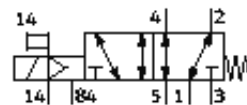

Elektromagnetický ventil

VUVS-L20-M52-MZD-G18-F7

číslo dielca: 575679

FESTO

údajový list

charakteristický znak	Hodnota
Funkcia ventilu	5/2 monostabilný
Typ ovládania	elektrický
Veľkosť ventilu	21 mm
Štandardný menovitý prietok	700 l/min
Pracovný tlak Mpa	-0,09 ... 1 MPa
Pracovný tlak	-0,9 ... 10 bar
Konštrukčné vyhotovenie	piestové šupátko
spôsob návratnosti	mechanická pružina
Osvedčenie	c UL us - Recognized (OL)
Menovitá hodnota	5,7 mm
Funkcia odsávania	škrtené
Princíp tesnenia	mäkký
montážna poloha	ľubovoľný
Ručné pomocné ovládanie	s aretáciou tlačítkom
Druh riadenia	predregulovaný
napájanie riadiacim vzduchom	externý
Smer prúdenia	reverzibilný
Prekrytie	Pozitívne prekrytie
Riadiaci tlak Mpa	0,25 ... 1 MPa
Riadiaci tlak	2,5 ... 10 bar
b-hodnota	0,35
C-hodnota	2,9 l/sbar
Čas vypnutia	44 ms
Čas zapnutia	12 ms
Max. pozitívny testovací impulz s logikou 0	1.900 µs
Max. negatívny testovací impulz s logikou 1	2.700 µs
Pracovné médium	Stlačený vzduch podľa ISO8573-1:2010 [7:4:4]
Poznámka k ovládaciemu a riadiacemu médiu	Možná prevádzka s mazaním (pre ďalšiu prevádzku požadovaná)
Odolnosť proti vibráciám	Skúška použitia v doprave na úrovni 2 podľa FN 942017-4 a EN 60068-2-6
Pevnosť proti otrasom	Test proti otrasom na úrovni 2 podľa FN 942017-5 a EN 60068-2-27
Trieda odolnosti proti korózii KBK	2 - Mierne zaťaženie koróziou
LABS - konformita	VDMA24364-B1/B2-L
Teplota média	-10 ... 60 °C
Riadiace médium	Stlačený vzduch podľa ISO8573-1:2010 [7:4:4]
Teplota okolia	-10 ... 60 °C
Hmotnosť výrobku	183 g
Typ upevnenia	na montážnu lištu s priebežným vŕtaním Voliteľný:
prípoj dýchacieho otvoru	nezachytený
Odfuk riadiaceho vzduchu - prípojka 84	M5
Prípojka riadiaceho vzduchu 14	M5
Pneumatická prípojka 1	G1/8
Pneumatická prípojka 2	G1/8
Pneumatická prípojka 3	G1/8