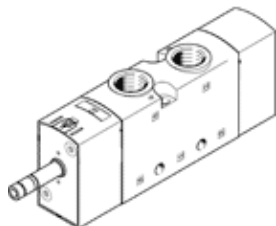

# Elektromagnetický ventil

## VUVS-L25-M52-MD-G14-F8

číslo dielca: 575509

FESTO

### údajový list

charakteristický znak	Hodnota
Funkcia ventilu	5/2 monostabilný
Typ ovládania	elektrický
Veľkosť ventilu	26,5 mm
Štandardný menovitý prietok	1.300 l/min
Pracovný tlak Mpa	0,25 ... 1 MPa
Pracovný tlak	2,5 ... 10 bar
Konštrukčné vyhotovenie	piestové šupátko
spôsob návratnosti	mechanická pružina
Osvedčenie	c UL us - Recognized (OL)
Klasifikácia Maritime	viď certifikát
Oddelenie vydávajúce certifikát	DNVGL-TAA000011J
Menovitá hodnota	6,9 mm
Funkcia odsávania	škrtené
Princíp tesnenia	mäkký
montážna poloha	ľubovoľný
Ručné pomocné ovládanie	s aretáciou tlačítkom
Druh riadenia	predregulovaný
napájanie riadiacim vzduchom	interný
Smer prúdenia	nereverzibilný
Prekrytie	Pozitívne prekrytie
b-hodnota	0,4
C-hodnota	5,3 l/sbar
Čas vypnutia	47 ms
Čas zapnutia	12 ms
Max. pozitívny testovací impulz s logikou 0	2.000 µs
Max. negatívny testovací impulz s logikou 1	3.600 µs
Pracovné médium	Stlačený vzduch podľa ISO8573-1:2010 [7:4:4]
Poznámka k ovládaciemu a riadiacemu médiu	Možná prevádzka s mazaním (pre ďalšiu prevádzku požadovaná)
Odolnosť proti vibráciám	Skúška použitia v doprave na úrovni 2 podľa FN 942017-4 a EN 60068-2-6
Pevnosť proti otrasom	Test proti otrasom na úrovni 2 podľa FN 942017-5 a EN 60068-2-27
Trieda odolnosti proti korózii KBK	2 - Mierne zaťaženie koróziou
LABS - konformita	VDMA24364-B1/B2-L
Teplota média	-10 ... 60 °C
Riadiace médium	Stlačený vzduch podľa ISO8573-1:2010 [7:4:4]
Teplota okolia	-10 ... 60 °C
Hmotnosť výrobku	311 g
Typ upevnenia	na montážnu lištu s priebežným vŕtaním Voliteľný:
prípoj dýchacieho otvoru	nezachytený
Odfuk riadiaceho vzduchu - prípojka 84	M5
Pneumatická prípojka 1	G1/4
Pneumatická prípojka 2	G1/4
Pneumatická prípojka 3	G1/4
Pneumatická prípojka 4	G1/4