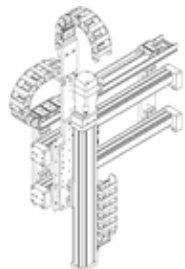

Priamočiary portál DHSL-10-DGC32FAS-EGC80BS

číslo dielca: 574528

FESTO

Ak si želáte obdržať nezáväznú cenovú ponuku, prosím kliknite na značku Faxový dopyt.

údajový list

charakteristický znak	Hodnota
Zostava	priamočiary portál 10
Užitočná záťaž	0 ... 10 kg
Pohon, os Z	EGC-80-BS
Druh pohonu, os Z	elektrický s vretenom
Medzipoloha, os Z	ktorýkoľvek
Zdvih, os - Z	0 ... 1.000 mm
Opakovateľná presnosť v koncovej polohe os Z	± 0,02 mm
Opakovateľná presnosť v medzipolohe os Z	± 0,02 mm
Pohon, os Y	DGC-32-FA
Druh pohonu, os Y	pneumatický
Medzipoloha, os Y	jednoduchý
Zdvih, os - Y	0 ... 8.500 mm
Opakovateľná presnosť v koncovej polohe os Y	± 0,02 mm
Opakovateľná presnosť v medzipolohe os Y	± 0,02 mm