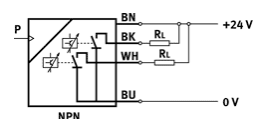

# tlakový snímač SPAB-B2R-F-2N-K1

číslo dielca: 570794

FESTO

s relatívnym tlakom -1...1 bar.

## údajový list

charakteristický znak	Hodnota
Osvedčenie	C-Tick c UL us - Recognized (OL)
CE-Značka (pozri prehlásenie o zhode)	podľa smernice EU-EMV
Materiálový údaj	zahŕňa látky obsahujúce LABS zhoda s RoHS
meraná veličina	relatívny tlak
metóda merania	Piezorezistívny tlakový senzor s ukazovateľom
začiatočná hodnota tlakového meracieho rozsahu	-1 bar
konová hodnota tlakového meracieho rozsahu	1 bar
Rozsah preťaženia	5 bar
Pracovné médium	Stlačený vzduch podľa ISO8573-1:2010 [7:4:4]
Poznámka k ovládacímu a riadiacemu médiu	Nie je možná prevádzka s mazaním
Teplota okolia	-10 ... 50 °C
Spínací výstup	2xNPN
Spínacia funkcia	voľne programovateľný
Funkcia spínacieho prvku	prepínací
Reprodukovateľnosť spínacej hodnoty	0,1 %
Max. výstupný prúd	100 mA
Zobrazenie presnosti FS	1 %FS
Odolnosť voči skratu	áno
Rozsah pracovného napätia DC	12 ... 24 V
Ochrana proti prepólovaniu	pre pracovné napätie
Elektrická prípojka	kábel 4-žilový
Dĺžka kabla	2,5 m
Typ upevnenia	na prípojnú dosku
Pneumatická prípojka	vnútorný závit M5
Hmotnosť výrobku	30 g
Materiálová informácia pre skriňu	ABS-zosilnený PBT-zosilnený
Typ zobrazenia	Svetelné LCD, viacfarebné
Zobraziteľná jednotka (y)	bar inchH2O inchHg kPa psi mmHg kgf/cm <sup>2</sup>
Ukazovateľ prevádzkového stavu	žlté LCD
možnosti nastavenia	Teach-In cez display a tlačítka
Poistenie manipulácie	PIN-Code
Nastaviteľný rozsah prahovej hodnoty	0 ... 100 %
Rozsah nastavenia hysterézie	0 ... 90 %
Spôsob ochrany	IP40
Trieda odolnosti proti korózii KBK	2