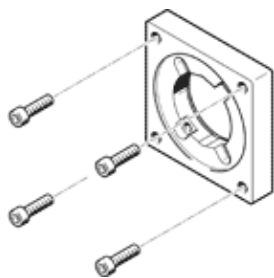

Príruba motora EAMF-A-48A-87A

číslo dielca: 560695

FESTO

údajový list

charakteristický znak	Hodnota
montážna poloha	ľubovoľný
LABS - konformita	VDMA24364-B2-L
Teplota skladovania	-25 ... 60 °C
Relatívna vlhkosť vzduchu	0 - 95 %
Teplota okolia	-10 ... 60 °C
Hmotnosť výrobku	268 g
Kód rozhrania, motor in	87A
Kód rozhrania, teleso spojky	48A
Materiálový údaj	zhoda s RoHS