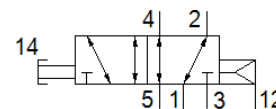

Ventil s tlačidlom VHEM-P-M52-E-G14

číslo dielca: 558424

FESTO

Tento typ je vhodný pre prevádzkovanie vákuu.

údajový list

charakteristický znak	Hodnota
Funkcia ventilu	5/2 monostabilný
Typ ovládania	manuálny
Šírka	25 mm
Štandardný menovitý prietok	1.000 l/min
Pracovný tlak	-0,95 ... 10 bar
Konštrukčné vyhotovenie	piestové šupátko
spôsob návratnosti	pneumatická pružina
Menovitá hodnota	6 mm
Pokyn pre použitie	ovládať len ručne
Druh riadenia	priamo
Riadiaci tlak	2,5 ... 10 bar
Pracovné médium	Stlačený vzduch podľa ISO8573-1:2010 [7:-:-]
Poznámka k ovládaciemu a riadiacemu médiu	Možná prevádzka s mazaním (pre ďalšiu prevádzku požadovaná)
Trieda odolnosti proti korózii KBK	2 - Mierne zaťaženie koróziou
Teplota média	-10 ... 60 °C
Teplota okolia	-10 ... 60 °C
Ovládacia sila	65 N
Hmotnosť výrobu	366 g
Typ upevnenia	Voliteľný: inštalácia do čelného panelu s priebežným vŕtaním
Pneumatická prípojka 1	G1/4
Pneumatická prípojka 2	G1/4
Pneumatická prípojka 3	G1/4
Pneumatická prípojka 4	G1/4
Pneumatická prípojka 5	G1/4
Materiálový údaj	zhoda s RoHS
Materiál tesnení	NBR
Materiál telesa	Hliníková tvárna zliatina eloxovaný