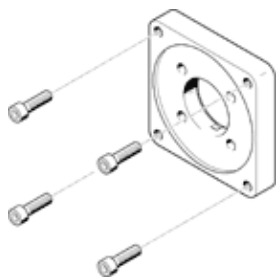

Príruba motora EAMF-A-62A-140A

číslo dielca: 558022

FESTO

údajový list

charakteristický znak	Hodnota
montážna poloha	ľubovoľný
LABS - konformita	VDMA24364-B2-L
Teplota skladovania	-25 ... 60 °C
Relatívna vlhkosť vzduchu	0 - 95 %
Teplota okolia	-10 ... 60 °C
Hmotnosť výrobku	1.134 g
Kód rozhrania, motor in	140A
Kód rozhrania, teleso spojky	62A
Materiálový údaj	zhoda s RoHS