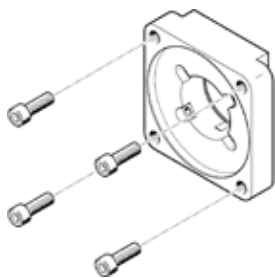

Príruba motora EAMF-A-48A-100A

číslo dielca: 558020

FESTO

údajový list

charakteristický znak	Hodnota
montážna poloha	ľubovoľný
LABS - konformita	VDMA24364-B2-L
Teplota skladovania	-25 ... 60 °C
Relatívna vlhkosť vzduchu	0 - 95 %
Teplota okolia	-10 ... 60 °C
Hmotnosť výrobku	596 g
Kód rozhrania, motor in	100A
Kód rozhrania, teleso spojky	48A
Materiálový údaj	zhoda s RoHS