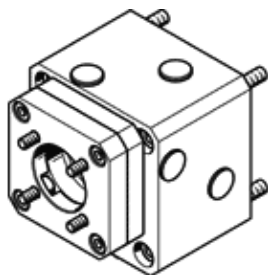

# Axiálna montážna sada EAMM-A-E48-64A-70A

číslo dielca: 557448

Výbehový typ

FESTO

Vhodné pre elektrické pohony.

Výbehový typ. Dodateľný do 2019. Pre alternatívny produkt - pozrite portál podpory.

## údajový list

charakteristický znak	Hodnota
montážna poloha	ľubovoľný
Teplota skladovania	-25 ... 60 °C
Relatívna vlhkosť vzduchu	0 - 95 %
Spôsob ochrany	IP40
Teplota okolia	-10 ... 60 °C
Prenosný krútiaci moment	21 Nm
Hmotnosť výrobku	790 g
Kód rozhrania, pohon	E48B
Kód rozhrania, motor in	64A
Materiálový údaj	zhoda s RoHS