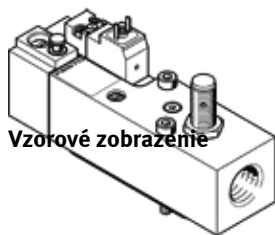

Pomalo nábehový ventil

VABF-S6-1-P5A4

číslo dielca: 557297

FESTO

Vzorové zobrazenie

údajový list

Celkový dátový list - Jednotlivé hodnoty závisia od Vašej konfigurácie.

charakteristický znak	Hodnota
Odolnosť proti vibráciám	Skúška použitia v doprave na úrovni 2 podľa FN 942017-4 a EN 60068-2-6
Pevnosť proti otrasom	Test proti otrasom na úrovni 2 podľa FN 942017-5 a EN 60068-2-27
podľa normy	ISO 5599-2
Typ ovládania	elektrický
Princíp tesnenia	mäkký
montážna poloha	ľubovoľný
Ručné pomocné ovládanie	s aretáciou samoresetujúce pomocou elektrického riadiaceho signálu
Konštrukčné vyhotovenie	piestové šupátko
spôsob návratnosti	mechanická pružina
Druh riadenia	predregulovaný
napájanie riadiacim vzduchom	interný
Smer prúdenia	nereverzibilný
Funkcia ventilu	Funkcia pomalého nábehu tlaku
Upozornenie pre nútenú dynamizáciu	Frekvencia zopnutia minimálne 1/mesiac
Pracovný tlak	2 ... 12 bar
Prednastavenie spínacieho tlaku	4 bar
Štandardný prietok pre prevzdušenie	3.000 l/min
Štandardný prietok pre odvzdušenie	3.300 l/min
Dovolená odchýlka napätia	+/- 10 %
Pracovné médium	Stlačený vzduch podľa ISO8573-1:2010 [7:4:4]
Poznámka k ovládaciemu a riadiacemu médiu	Možná prevádzka s mazaním (pre ďalšiu prevádzku požadovaná)
Trieda odolnosti proti korózii KBK	0 - Bez zaťaženia koróziou
Spôsob ochrany	IP65 NEMA 4
Teplota okolia	-5 ... 50 °C
Elektrická prípojka	Zástrčka štvorhranné vyhotovenie podľa EN 175301-803 tvar C
Typ upevnenia	na prípojnú dosku
Prípojka pomocného riadiaceho vzduchu 12/14	Prípojovacia doska veľkosť 1 podľa ISO 5599-2
Pneumatická prípojka 1	Prípojovacia doska veľkosť 1 podľa ISO 5599-2
Pneumatická prípojka 2	Prípojovacia doska veľkosť 1 podľa ISO 5599-2
Pneumatická prípojka 3	Prípojovacia doska veľkosť 1 podľa ISO 5599-2
Pneumatická prípojka 4	Prípojovacia doska veľkosť 1 podľa ISO 5599-2
Pneumatická prípojka 5	Prípojovacia doska veľkosť 1 podľa ISO 5599-2
Materiálový údaj	zhoda s RoHS
Materiálová informácia pre tesnenia	HNBR NBR
Materiálová informácia pre skriňu	Hliníková tvárna zliatina
Materiálová informácia pre skrutku	Oceľ pozinkované