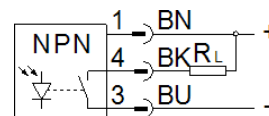

# Vidlicová optická brána SOOF-P-FL-ST-C30-N

číslo dielca: 553562

FESTO

plastové vyhotovenie.

## údajový list

charakteristický znak	Hodnota
Osvedčenie	RCM Mark c UL us - Listed (OL)
CE-Značka (pozri prehlásenie o zhode)	podľa smernice EU-EMV podľa EU-RoHS-RL
UKCA-značenie (pozri prehlásenie o zhode)	podľa UK predpisov pre EMC podľa UK RoHS predpisov
Materiálový údaj	zhoda s RoHS
meraná veličina	Pozícia
princíp merania	Optoelektronický
metóda merania	Vidlicová svetelná závara
Typ svetla	červený
Minimálny priemer predmetu	0,5 mm
Teplota okolia	-10 ... 60 °C
Presnosť opakovania	0,03 mm
Spínací výstup	NPN
Funkcia spínacieho prvku	prepínací
Hysterézia	≤ 0,25 mm
Max. spínacia frekvencia	2.000 Hz
Max. výstupný prúd	100 mA
Odolnosť voči skratu	taktovací
Rozsah pracovného napätia DC	10 ... 30 V
Činiteľ zvlhnenia	10 %
Prúd naprázdno	30 mA
Ochrana proti prepólovaniu	pre prípoje prevádzkového napätia
Elektrická prípojka	3-pólový M8x1 Zástrčka
Velkosť	Vidlica 30x35 mm
Medzera vidlice	30 mm
Hmotnosť výrobku	20 g
Materiál telesa	PC
Ukazovateľ prevádzkového stavu	žltá LED
možnosti nastavenia	Teach-In
Spôsob ochrany	IP67
Izolačné napätie	500 V
Nárazová pevnosť	0,8 kV
Trieda odolnosti proti korózii KBK	0 - Bez zaťaženia koróziou
LABS - konformita	VDMA24364 - zóna III
Stupeň znečistenia	3