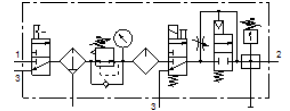

Kombinácia úpravných jednotiek MSB6N-1/2:C3J1M1D7A1F3-WP

číslo dielca: 550500

FESTO

Pozostáva z ručného zapínacieho ventilu, filtra s regulačným ventilom, zaolejovača, elektrického zapínacieho ventilu, pneumatického nábehového ventilu, rozdeľovacieho modulu s tlakovým snímačom bez ukazateľa a montáže na stenu. Maximálny výstupný tlak 9 bar, 40 µm-filter, s manometrom, uzamykateľnou regulačnou hlavicoou, plastovou nádobou s plastovým ochranným košom a ručným odpúšťaním kondenzátu. Smer prietoku zľava doprava.