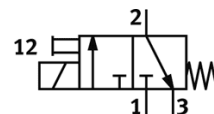

## VSCS-B-M32-MT-WA-3AC1

číslo dielca: 546264

FESTO

s prípojom na štvorcovú zástrčku, Tvar C.  
Tento typ je vhodný pre prevádzkovanie vakuu.

### údajový list

charakteristický znak	Hodnota
Funkcia ventilu	3/2 zatvorený monostabilný
Typ ovládania	elektrický
Šírka	17 mm
Štandardný menovitý prietok	18 l/min
Pracovný tlak	-0,9 ... 10 bar
spôsob návratnosti	mechanická pružina
Spôsob ochrany	IP65
podľa normy	ISO 15218
Princíp tesnenia	mäkký
montážna poloha	ľubovoľný
Vyhovuje predpisu	ISO 15218
Ručné pomocné ovládanie	s príslušenstvom, s aretáciou tlačítkom
Druh riadenia	priamo
Smer prúdenia	nereverzibilný
Odolnosť voči prekrytiu	nie
Čas vypnutia	16 ms
Čas zapnutia	10 ms
Spínacia doba	100%
Charakteristická hodnota cievky	230 V AC: 50/60 Hz, Spínací výkon: 3 VA, Pridržiavací výkon: 2,4 VA
Dovolená odchýlka napätia	-15 % / +10 %
Pracovné médium	Stlačený vzduch podľa ISO8573-1:2010 [7:4:4]
Poznámka k ovládaciemu a riadiacemu médiu	Možná prevádzka s mazaním (pre ďalšiu prevádzku požadovaná)
Trieda odolnosti proti korózii KBK	2
Teplota média	-10 ... 50 °C
Teplota okolia	-10 ... 50 °C
Elektrická prípojka	podľa DIN EN 175301-803 tvar C
Pneumatická prípojka 1	pripájacia platňa
Pneumatická prípojka 2	pripájacia platňa
Pneumatická prípojka 3	pripájacia platňa
Materiálový údaj	zhoda s RoHS
Materiálová informácia pre tesnenia	NBR