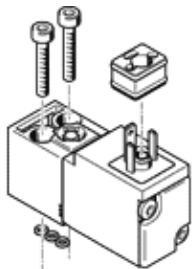

## VSCS-B-M32-MT-WA-3AC1

číslo dielca: 546264

FESTO

s prípojom na štvorcovú zástrčku, Tvar C.  
Tento typ je vhodný pre prevádzkovanie vakuu.

### údajový list

charakteristický znak	Hodnota
Funkcia ventilu	3/2 zatvorený monostabilný
Typ ovládania	elektrický
Šírka	17 mm
Štandardný menovitý prietok	18 l/min
Pracovný tlak	-0,9 ... 10 bar
spôsob návratnosti	mechanická pružina
Spôsob ochrany	IP65
podľa normy	ISO 15218
Princíp tesnenia	mäkký
montážna poloha	ľubovoľný
Vyhovuje predpisu	ISO 15218
Ručné pomocné ovládanie	s príslušenstvom, s aretáciou tlačítkom
Druh riadenia	priamo
Smer prúdenia	nereverzibilný
Odolnosť voči prekrytiu	nie
Čas vypnutia	16 ms
Čas zapnutia	10 ms
Spínacia doba	100%
Charakteristická hodnota cievky	230 V AC: 50/60 Hz, Spínací výkon: 3 VA, Pridržiavací výkon: 2,4 VA
Dovolená odchýlka napätia	-15 % / +10 %
Pracovné médium	Stlačený vzduch podľa ISO8573-1:2010 [7:4:4]
Poznámka k ovládaciemu a riadiacemu médiu	Možná prevádzka s mazaním (pre ďalšiu prevádzku požadovaná)
Trieda odolnosti proti korózii KBK	2
Teplota média	-10 ... 50 °C
Teplota okolia	-10 ... 50 °C
Elektrická prípojka	podľa DIN EN 175301-803 tvar C
Pneumatická prípojka 1	pripájacia platňa
Pneumatická prípojka 2	pripájacia platňa
Pneumatická prípojka 3	pripájacia platňa
Materiálový údaj	zhoda s RoHS
Materiálová informácia pre tesnenia	NBR