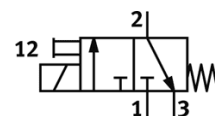

## VSCS-B-M32-MT-WA-1C1

číslo dielca: 546262

FESTO

s prípojom na štvorcovú zástrčku, Tvar C.  
Tento typ je vhodný pre prevádzkovanie vákuu.

## údajový list

charakteristický znak	Hodnota
Funkcia ventilu	3/2 zatvorený monostabilný
Typ ovládania	elektrický
Šírka	17 mm
Štandardný menovitý prietok	18 l/min
Pracovný tlak	-0,9 ... 10 bar
spôsob návratnosti	mechanická pružina
Spôsob ochrany	IP65
podľa normy	ISO 15218
Princíp tesnenia	mäkký
montážna poloha	ľubovoľný
Vyhovuje predpisu	ISO 15218
Ručné pomocné ovládanie	s príslušenstvom, s aretáciou tlačítkom
Druh riadenia	priamo
Smer prúdenia	nereverzibilný
Odolnosť voči prekrytiu	nie
Čas vypnutia	16 ms
Čas zapnutia	10 ms
Spínacia doba	100%
Charakteristická hodnota cievky	24V DC: 1,5W
Dovolená odchýlka napätia	-15 % / +10 %
Pracovné médium	Stlačený vzduch podľa ISO8573-1:2010 [7:4:4]
Poznámka k ovládaciemu a riadiacemu médiu	Možná prevádzka s mazaním (pre ďalšiu prevádzku požadovaná)
Trieda odolnosti proti korózii KBK	2
Teplota média	-10 ... 50 °C
Teplota okolia	-10 ... 50 °C
Elektrická prípojka	podľa DIN EN 175301-803 tvar C
Pneumatická prípojka 1	pripájacia platňa
Pneumatická prípojka 2	pripájacia platňa
Pneumatická prípojka 3	pripájacia platňa
Materiálový údaj	zhoda s RoHS
Materiálová informácia pre tesnenia	NBR