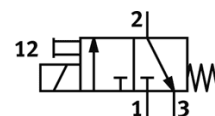

elektromagnetický ventil

VSCS-B-M32-MT-WA-5WC1

číslo dielca: 546261

FESTO

s prípojom na štvorcovú zástrčku, Tvar C.
Tento typ je vhodný pre prevádzkovanie vákuu.

údajový list

charakteristický znak	Hodnota
Funkcia ventilu	3/2 zatvorený monostabilný
Typ ovládania	elektrický
Šírka	17 mm
Štandardný menovitý prietok	18 l/min
Pracovný tlak	-0,9 ... 10 bar
spôsob návratnosti	mechanická pružina
Spôsob ochrany	IP65
podľa normy	ISO 15218
Princíp tesnenia	mäkký
montážna poloha	ľubovoľný
Vyhovuje predpisu	ISO 15218
Ručné pomocné ovládanie	s príslušenstvom, s aretáciou tlačítkom
Druh riadenia	priamo
Smer prúdenia	nereverzibilný
Odolnosť voči prekrytiu	nie
Čas vypnutia	16 ms
Čas zapnutia	10 ms
Spínacia doba	100%
Charakteristická hodnota cievky	12V DC: 1,4W 24 V AC: 50/60 Hz, Spínací výkon: 3 VA, Pridržiavací výkon: 2,4 VA
Dovolená odchýlka napätia	-15 % / +10 %
Pracovné médium	Stlačený vzduch podľa ISO8573-1:2010 [7:4:4]
Poznámka k ovládaciemu a riadiacemu médiu	Možná prevádzka s mazaním (pre ďalšiu prevádzku požadovaná)
Trieda odolnosti proti korózii KBK	2
Teplota média	-10 ... 50 °C
Teplota okolia	-10 ... 50 °C
Elektrická prípojka	podľa DIN EN 175301-803 tvar C
Pneumatická prípojka 1	pripájacia platňa
Pneumatická prípojka 2	pripájacia platňa
Pneumatická prípojka 3	pripájacia platňa
Materiálový údaj	zhoda s RoHS
Materiálová informácia pre tesnenia	NBR