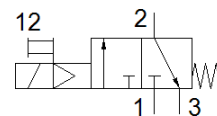

## MFHB-3-1/8

FESTO

číslo dielca: 546049

Výbehový typ

Výbehový typ. Dodateľný do 2018. Pre alternatívny produkt - pozrite portál podpory.

### údajový list

charakteristický znak	Hodnota
Funkcia ventilu	3/2 zatvorený monostabilný
Typ ovládania	elektrický
Štandardný menovitý prietok	90 l/min
Pracovný tlak	0 ... 8 bar
Konštrukčné vyhotovenie	Tanierová podložka
spôsob návratnosti	mechanická pružina
Spôsob ochrany	IP65
Menovitá hodnota	1,3 mm
montážna poloha	ľubovoľný
Ručné pomocné ovládanie	s aretáciou
Čas vypnutia	14 ms
Čas zapnutia	10 ms
Trieda odolnosti proti korózii KBK	2 - Mierne zaťaženie koróziou
Teplota média	-10 ... 60 °C
Teplota okolia	-5 ... 40 °C
Hmotnosť výrobku	60 g
Odfuk riadiaceho vzduchu - prípojka 84	M5
Pneumatická prípojka 1	G1/8
Pneumatická prípojka 2	G1/8
Materiálová informácia pre tesnenia	NBR
Materiálová informácia pre skriňu	Hliník eloxovaný