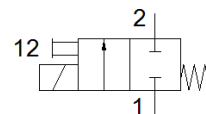

elektromagnetický ventil

MFHB-2-1/8

FESTO

číslo dielca: 546048

Výbehový typ

Výbehový typ. Dodateľný do 2018. Pre alternatívny produkt - pozrite portál podpory.

údajový list

charakteristický znak	Hodnota
Funkcia ventilu	2/2 zatvorený monostabilný
Typ ovládania	elektrický
Štandardný menovitý prietok	90 l/min
Pracovný tlak	0 ... 8 bar
Konštrukčné vyhotovenie	Tanierová podložka
spôsob návratnosti	mechanická pružina
Spôsob ochrany	IP65
Menovitá hodnota	1,3 mm
montážna poloha	ľubovoľný
Ručné pomocné ovládanie	s aretáciou
Čas vypnutia	14 ms
Čas zapnutia	10 ms
Trieda odolnosti proti korózii KBK	2 - Mierne zaťaženie koróziou
Teplota média	-10 ... 60 °C
Teplota okolia	-5 ... 40 °C
Hmotnosť výrobku	60 g
Odfuk riadiaceho vzduchu - prípojka 84	M5
Pneumatická prípojka 1	G1/8
Pneumatická prípojka 2	G1/8
Materiálová informácia pre tesnenia	NBR
Materiálová informácia pre skriňu	Hliník eloxovaný