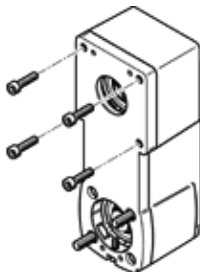

Paralelná montážna sada EAMM-U-E24-40A

číslo dielca: 543226

Výbehový typ

FESTO

Vhodné pre elektrické pohony.

Výbehový typ. Dodateľný do 2019. Pre alternatívny produkt - pozrite portál podpory.

údajový list

charakteristický znak	Hodnota
Velkosť	18
montážna poloha	ľubovoľný
Max. počet otáčok	3.000 1/min
Teplota skladovania	-25 ... 60 °C
Relatívna vlhkosť vzduchu	0 - 95 %
Spôsob ochrany	IP40
Teplota okolia	0 ... 50 °C
Hmotnostný moment zotrvačnosti	3,016 kgmm ²
Hnací moment pri chode naprázdno	0,05 Nm
Prenosný krútiaci moment	1 Nm
Hmotnosť výrobku	240 g
Materiálový údaj	zahŕňa látky obsahujúce LABS