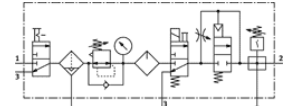

údajový list

| charakteristický znak | Hodnota |
|---|--|
| Velkosť | 4 |
| Typový rad | MS |
| Zabezpečenie ovládania | Otočné tlačítko s aretáciou s príslušenstvom uzamykateľné |
| montážna poloha | vertikálny +/- 5° |
| Kvalita filtrácie | 40 µm |
| Odtok kondenzátu | manuálne otáčavý |
| Konštrukčné vyhotovenie | Odbočovací modul pomalý - nábehový ventil tlakový spínač spúšťač ventilu Filters redukčným ventilom a s manometrom |
| Funkcia regulátora | konštantný výstupný tlak s kompenzáciou tlaku so sekundárnym odvzdušnením so spätným prietokom |
| Misková ochrana | ochranný kôš z plastu |
| Ukazovateľ tlaku | s manometrom |
| Pracovný tlak | 4,5 ... 10 bar |
| Oblasť regulácie tlaku | 4 ... 9 bar |
| Štandardný menovitý prietok | 600 l/min |
| Charakteristická hodnota cievky | 24V DC |
| Pracovné médium | Stlačený vzduch podľa ISO8573-1:2010 [7:4:4] Inertné plyny |
| Poznámka k ovládaciemu a riadiacemu médiu | Možná prevádzka s mazaním (pre ďalšiu prevádzku požadovaná) |
| Trieda odolnosti proti korózii KBK | 2 |
| Teplota skladovania | -10 ... 60 °C |
| Stupeň čistoty vzduchu na výstupe | Stlačený vzduch podľa ISO8573-1:2010 [7:4:-] |
| Teplota média | -10 ... 50 °C |
| Teplota okolia | -10 ... 50 °C |
| Hmotnosť výrobku | 2.200 g |
| Typ upevnenia | s príslušenstvom |
| Pneumatická prípojka 1 | G1/4 |
| Pneumatická prípojka 2 | G1/4 |
| Pneumatická prípojka 3 | G1/4 |
| Materiálová informácia pre skriňu | Hliníkový tlakový odliatok |
| Materiálová informácia pre šálku | PC |