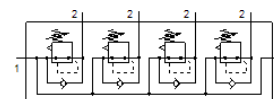

Batéria tlakových regulačných ventilov LRB-1/4-DB-7-O-K4-MINI

číslo dielca: 540042

Výbehový typ

Kombinácia 2, 3, 4, alebo 5 priamoriadených piestových tlakových regulačných ventilov na P lište, bez manometra.

Výbehový typ. Dodateľný do 2024. Pre alternatívny produkt - pozrite portál podpory.

FESTO

údajový list

charakteristický znak	Hodnota
Velkosť	Mini
Typový rad	DB
Zabezpečenie ovládania	Otočné tlačítko s aretáciou
montážna poloha	ľubovoľný
Konštrukčné vyhotovenie	na P-lištu priamoovládaný piestny ventil
Funkcia regulátora	konštantný výstupný tlak so sekundárnym odvzdušnením so spätným prietokom
Pracovný tlak Mpa	0,15 ... 1 MPa
Pracovný tlak	1,5 ... 10 bar
Rozsah regulácie tlaku MPa	0,05 ... 0,7 MPa
Oblasť regulácie tlaku	0,5 ... 7 bar
Rozsah regulácie tlaku psi	7 ... 100 psi
Max. tlaková hysterézia	0,5 bar
Štandardný menovitý prietok	≥ 1.000 l/min
Pracovné médium	Stlačený vzduch podľa ISO8573-1:2010 [-:-:-]
Trieda odolnosti proti korózii KBK	1 - Nízke zaťaženie koróziou
LABS - konformita	VDMA24364-B1/B2-L
Teplota média	-5 ... 50 °C
Teplota okolia	-5 ... 50 °C
Hmotnosť výrobku	1.000 g
Typ upevnenia	inštalácia do čelného panelu s príslušenstvom
Pneumatická prípojka 1	G1/2
Pneumatická prípojka 2	G1/4
Materiál záslepky	Oceľ pozinkované
Materiál dištančného čapu	Hliníková tvárna zliatina
Materiál pripojovacej lišty	Hliníková tvárna zliatina
Materiál tesniaceho krúžku	PVC
Materiál tesnení	NBR
Materiál telesa	PA - zosilnený