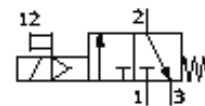

zapínací ventil MS6N-EE-3/8-V230-S-Z

číslo dielca: 538776

FESTO

elektrický, s tlmičom hluku, smer prietoku zprava doľava

údajový list

charakteristický znak	Hodnota
Funkcia odsávania	neškrťiteľný
Typ ovládania	elektrický
montážna poloha	ľubovoľný
Ručné pomocné ovládanie	s aretáciou tlačítkom
Konštrukčné vyhotovenie	piestové šupátko
spôsob návratnosti	mechanická pružina
Druh riadenia	priamo
napájanie riadiacim vzduchom	interný
Smer prúdenia	nereverzibilný
Funkcia ventilu	3/2 zatvorený monostabilný
Ukazovateľ stavu spínania	s príslušenstvom
Pracovný tlak	4 ... 10 bar
b-hodnota	0,5
C-hodnota	22 l/sbar
Štandardný menovitý prietok	5.500 l/min
Charakteristická hodnota cievky	230V AC
Pracovné médium	stlačený vzduch
Trieda odolnosti proti korózii KBK	2
Teplota okolia	-10 ... 60 °C
Hmotnosť výrobku	0,816 g
Elektrická prípojka	Zástrčka štvorhranné vyhotovenie tvar C podľa DIN 43650
Typ upevnenia	s príslušenstvom Voliteľný: zabudovanie vedenia
Pneumatická prípojka 1	NPT3/8-18
Pneumatická prípojka 2	NPT3/8-18
Pneumatická prípojka 3	G1/2
Materiálový údaj	Bez medi a PTFE
Materiálová informácia pre tesnenia	NBR
Materiálová informácia pre skriňu	Hliníkový tlakový odliatok