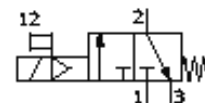

zapínací ventil MS6N-EE-1/2-V230-S-Z

číslo dielca: 538764

FESTO

elektrický, s tlmičom hluku, smer prietoku zprava doľava

údajový list

charakteristický znak	Hodnota
Funkcia odsávania	neškrťiteľný
Typ ovládania	elektrický
montážna poloha	ľubovoľný
Ručné pomocné ovládanie	s aretáciou tlačítkom
Konštrukčné vyhotovenie	piestové šupátko
spôsob návratnosti	mechanická pružina
Druh riadenia	priamo
napájanie riadiacim vzduchom	interný
Smer prúdenia	nereverzibilný
Funkcia ventilu	3/2 zatvorený monostabilný
Ukazovateľ stavu spínania	s príslušenstvom
Pracovný tlak	4 ... 10 bar
b-hodnota	0,4
C-hodnota	29 l/sbar
Štandardný menovitý prietok	7.000 l/min
Charakteristická hodnota cievky	230V AC
Pracovné médium	stlačený vzduch
Trieda odolnosti proti korózii KBK	2
Teplota okolia	-10 ... 60 °C
Hmotnosť výrobku	0,816 g
Elektrická prípojka	Zástrčka štvorhranné vyhotovenie tvar C podľa DIN 43650
Typ upevnenia	s príslušenstvom Voliteľný: zabudovanie vedenia
Pneumatická prípojka 1	NPT1/2-14
Pneumatická prípojka 2	NPT1/2-14
Pneumatická prípojka 3	G1/2
Materiálový údaj	Bez medi a PTFE
Materiálová informácia pre tesnenia	NBR
Materiálová informácia pre skriňu	Hliníkový tlakový odliatok