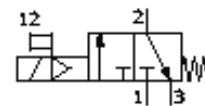

zapínací ventil MS6-EE-1/4-V230-S-Z

číslo dielca: 538740

FESTO

elektrický, s tlmičom hluku, smer prietoku zprava doľava

údajový list

charakteristický znak	Hodnota
Funkcia odsávania	neškrtiteľný
Typ ovládania	elektrický
montážna poloha	ľubovoľný
Ručné pomocné ovládanie	s aretáciou tlačítkom
Konštrukčné vyhotovenie	piestové šupátko
spôsob návratnosti	mechanická pružina
Druh riadenia	priamo
napájanie riadiacim vzduchom	interný
Smer prúdenia	nereverzibilný
Funkcia ventilu	3/2 zatvorený monostabilný
Ukazovateľ stavu spínania	s príslušenstvom
Pracovný tlak	4 ... 10 bar
b-hodnota	0,5
C-hodnota	11 l/sbar
Štandardný menovitý prietok	2.600 l/min
Charakteristická hodnota cievky	230V AC
Pracovné médium	stlačený vzduch
Trieda odolnosti proti korózii KBK	2
Teplota okolia	-10 ... 60 °C
Hmotnosť výrobku	0,816 g
Elektrická prípojka	Zástrčka štvorhranné vyhotovenie tvar C podľa DIN 43650
Typ upevnenia	s príslušenstvom Voliteľný: zabudovanie vedenia
Pneumatická prípojka 1	G1/4
Pneumatická prípojka 2	G1/4
Pneumatická prípojka 3	G1/2
Materiálový údaj	Bez medi a PTFE
Materiálová informácia pre tesnenia	NBR
Materiálová informácia pre skriňu	Hliníkový tlakový odliatok