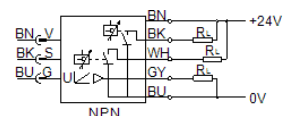

snímač prietoku SFEV-R1000-L-2ND-K1

číslo dielca: 538561

FESTO

samostatný displej pre prietokový prevodník SFET-F, SFET-R.

údajový list

charakteristický znak	Hodnota
Osvedčenie	RCM Mark
CE-Značka (pozri prehlásenie o zhode)	podľa smernice EU-EMV
Materiálový údaj	zahŕňa látky obsahujúce LABS
Teplota okolia	0 ... 50 °C
Spínací výstup	2xNPN
Spínacia funkcia	Porovnávač okien porovnávač prahových hodnôt
Funkcia spínacieho prvku	Otvárač spínač
Analógový výstup	1 - 5 V
odpor záťaže	50 kOhm
Zobrazovací rozsah	-10 ... 10 l/min
Rozsah pracovného napätia DC	12 ... 24 V
Elektrická prípojka	kábel
Dĺžka kábla	1 m
Materiálová informácia pre opláštenie kábla	PVC
Typ upevnenia	S upevňovacím uholníkom
Hmotnosť výrobku	70 g
Materiálová informácia pre skriňu	PA
Typ zobrazenia	31-miestny alfanumerický
Spôsob ochrany	IP40
Trieda odolnosti proti korózii KBK	2 - Mierne zaťaženie koróziou