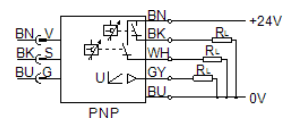

snímač prietoku SFEV-R1000-L-2PD-K1

číslo dielca: 538555

FESTO

samostatný displej pre prietokový prevodník SFET-F, SFET-R.

údajový list

charakteristický znak	Hodnota
Osvedčenie	RCM Mark
CE-Značka (pozri prehlásenie o zhode)	podľa smernice EU-EMV
Materiálový údaj	zahŕňa látky obsahujúce LABS
Teplota okolia	0 ... 50 °C
Spínací výstup	2xPNP
Spínacia funkcia	Porovnávač okien porovnávač prahových hodnôt
Funkcia spínacieho prvku	Otvárač spínač
Analógový výstup	1 - 5 V
odpor záťaže	50 kOhm
Zobrazovací rozsah	-10 ... 10 l/min
Rozsah pracovného napätia DC	12 ... 24 V
Elektrická prípojka	kábel
Dĺžka kábla	1 m
Materiálová informácia pre opláštenie kábla	PVC
Typ upevnenia	S upevňovacím uholníkom
Hmotnosť výrobku	70 g
Materiálová informácia pre skriňu	PA
Typ zobrazenia	31-miestny alfanumerický
Spôsob ochrany	IP40
Trieda odolnosti proti korózii KBK	2 - Mierne zaťaženie koróziou