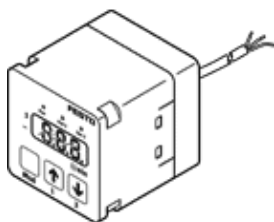

snímač prietoku SFEV-R1000-L-2PD-K1

číslo dielca: 538555

FESTO

samostatný displej pre prietokový prevodník SFET-F, SFET-R.

údajový list

charakteristický znak	Hodnota
Osvedčenie	RCM Mark
CE-Značka (pozri prehlásenie o zhode)	podľa smernice EU-EMV
Materiálový údaj	zahŕňa látky obsahujúce LABS
Teplota okolia	0 ... 50 °C
Spínací výstup	2xPNP
Spínacia funkcia	Porovnávač okien porovnávač prahových hodnôt
Funkcia spínacieho prvku	Otvárač spínač
Analógový výstup	1 - 5 V
odpor záťaže	50 kOhm
Zobrazovací rozsah	-10 ... 10 l/min
Rozsah pracovného napätia DC	12 ... 24 V
Elektrická prípojka	kábel
Dĺžka kábla	1 m
Materiálová informácia pre opláštenie kábla	PVC
Typ upevnenia	S upevňovacím uholníkom
Hmotnosť výrobku	70 g
Materiálová informácia pre skriňu	PA
Typ zobrazenia	31-miestny alfanumerický
Spôsob ochrany	IP40
Trieda odolnosti proti korózii KBK	2 - Mierne zaťaženie koróziou