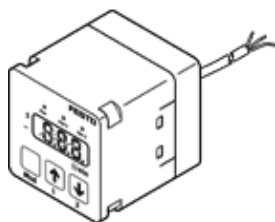

# snímač prietoku SFEV-F500-L-2PB-K1

číslo dielca: 538544

FESTO

samostatný displej pre prietokový prevodník SFET-F, SFET-R.

## údajový list

charakteristický znak	Hodnota
Osvedčenie	RCM Mark
CE-Značka (pozri prehlásenie o zhode)	podľa smernice EU-EMV
Materiálový údaj	zahŕňa látky obsahujúce LABS
Teplota okolia	0 ... 50 °C
Spínací výstup	2xPNP
Spínacia funkcia	Porovnávač okien porovnávač prahových hodnôt
Funkcia spínacieho prvku	Otvárač spínač
Analógový výstup	1 - 5 V
odpor záťaže	50 kOhm
Zobrazovací rozsah	5 ... 50 l/min
Rozsah pracovného napätia DC	12 ... 24 V
Elektrická prípojka	kábel
Dĺžka kábla	1 m
Materiálová informácia pre opláštenie kábla	PVC
Typ upevnenia	S upevňovacím uholníkom
Hmotnosť výrobku	70 g
Materiálová informácia pre skriňu	PA
Typ zobrazenia	31-miestny alfanumerický
Spôsob ochrany	IP40
Trieda odolnosti proti korózii KBK	2 - Mierne zaťaženie koróziou