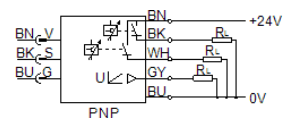

# snímač prietoku SFEV-F500-L-2PB-K1

číslo dielca: 538544

FESTO

samostatný displej pre prietokový prevodník SFET-F, SFET-R.

## údajový list

charakteristický znak	Hodnota
Osvedčenie	RCM Mark
CE-Značka (pozri prehlásenie o zhode)	podľa smernice EU-EMV
Materiálový údaj	zahŕňa látky obsahujúce LABS
Teplota okolia	0 ... 50 °C
Spínací výstup	2xPNP
Spínacia funkcia	Porovnávač okien porovnávač prahových hodnôt
Funkcia spínacieho prvku	Otvárač spínač
Analógový výstup	1 - 5 V
odpor záťaže	50 kOhm
Zobrazovací rozsah	5 ... 50 l/min
Rozsah pracovného napätia DC	12 ... 24 V
Elektrická prípojka	kábel
Dĺžka kábla	1 m
Materiálová informácia pre opláštenie kábla	PVC
Typ upevnenia	S upevňovacím uholníkom
Hmotnosť výrobku	70 g
Materiálová informácia pre skriňu	PA
Typ zobrazenia	31-miestny alfanumerický
Spôsob ochrany	IP40
Trieda odolnosti proti korózii KBK	2 - Mierne zaťaženie koróziou