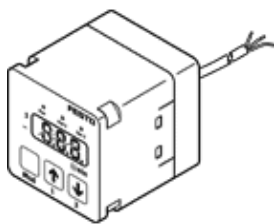

snímač prietoku SFEV-F100-L-2PB-K1

číslo dielca: 538543

FESTO

samostatný displej pre prietokový prevodník SFET-F, SFET-R.

údajový list

charakteristický znak	Hodnota
Osvedčenie	RCM Mark
CE-Značka (pozri prehlásenie o zhode)	podľa smernice EU-EMV
Materiálový údaj	zahŕňa látky obsahujúce LABS
Teplota okolia	0 ... 50 °C
Spínací výstup	2xPNP
Spínacia funkcia	Porovnávač okien porovnávač prahových hodnôt
Funkcia spínacieho prvku	Otvárač spínač
Analógový výstup	1 - 5 V
odpor záťaže	50 kOhm
Zobrazovací rozsah	1 ... 10 l/min
Rozsah pracovného napätia DC	12 ... 24 V
Elektrická prípojka	kábel
Dĺžka kábla	1 m
Materiálová informácia pre opláštenie kábla	PVC
Typ upevnenia	S upevňovacím uholníkom
Hmotnosť výrobku	70 g
Materiálová informácia pre skriňu	PA
Typ zobrazenia	31-miestny alfanumerický
Spôsob ochrany	IP40
Trieda odolnosti proti korózii KBK	2 - Mierne zaťaženie koróziou