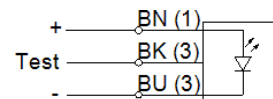

Vysielač SOEG-S-M18W-S-L

číslo dielca: 537695

Výbehový typ

okružla konštrukcia, s uhlovým lúčom 90°.

Výbehový typ. Dodateľný do 2024. Pre alternatívny produkt - pozrite portál podpory.

FESTO

údajový list

charakteristický znak	Hodnota
Typ	okružly
Vyhovuje predpisu	EN 60947-5-2
Osvedčenie	RCM Mark c UL us - Listed (OL)
CE-Značka (pozri prehlásenie o zhode)	podľa smernice EU-EMV
meraná veličina	Pozícia
princíp merania	Optoelektronický
metóda merania	Jednocestná svetelná závara Vysielač
Typ svetla	červený
Dosah	20.000 mm
Teplota okolia	-25 ... 55 °C
Pokles napätia	≤ 2 V
Odolnosť voči skratu	taktovací
Rozsah pracovného napätia DC	10 ... 36 V
Činiteľ zvlhnenia	20 %
Prúd naprázdno	15 mA
Ochrana proti prepólovaniu	pre všetky elektrické prípojky
Elektrická prípojka	3-pólový M12x1 Zástrčka
Velkosť	M18x1
Typ upevnenia	s kontramaticou
Uťahovací krútiaci moment	20 Nm
Hmotnosť výrobku	57 g
Materiál telesa	Mosadz chrómované
Materiál prevlečnej matice	Mosadz chrómované
Teplota okolia pri pohyblivom uložení kábla	-5 ... 55 °C
Spôsob ochrany	IP65 IP67
Trieda odolnosti proti korózii KBK	1 - Nízke zaťaženie koróziou
LABS - konformita	VDMA24364-B2-L