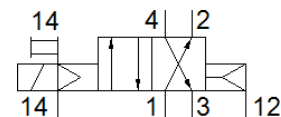

## VUVB-S-M42-AZD-Q4-2AC1

číslo dielca: 537578

FESTO

pre prípojovacia dosku, alebo pre prípojovacia lištu, s magnetickou cievkou a pomocným ručným ovládaním, bez zásuvky.

Tento typ je vhodný pre prevádzkovanie vákuu.

### údajový list

charakteristický znak	Hodnota
Funkcia ventilu	4/2 monostabilný
Typ ovládania	elektrický
Veľkosť ventilu	20 mm
Štandardný menovitý prietok	200 l/min
Pracovný tlak	-0,9 ... 8 bar
Konštrukčné vyhotovenie	piestové šupátko
spôsob návratnosti	pneumatická pružina
Spôsob ochrany	IP65
Menovitá hodnota	7 mm
Funkcia odsávania	neškrtilný
Princíp tesnenia	mäkký
montážna poloha	ľubovoľný
Ručné pomocné ovládanie	s aretáciou tlačítkom
Druh riadenia	predregulovaný
napájanie riadiacim vzduchom	externý
Smer prúdenia	nereverzibilný
Riadiaci tlak	2 ... 8 bar
Čas vypnutia	25 ms
Čas zapnutia	25 ms
Charakteristická hodnota cievky	110 V AC: 50/60 Hz, Spínací výkon 3,1 VA, Pridržiavací výkon 2,2 VA
Nárazová pevnosť	2,5 kV
Stupeň znečistenia	3
Dovolená odchýlka napätia	+/- 10 %
Pracovné médium	Stlačený vzduch podľa ISO8573-1:2010 [7:4:4]
Poznámka k ovládaciemu a riadiacemu médiu	Možná prevádzka s mazaním (pre ďalšiu prevádzku požadovaná)
CE-Značka (pozri prehlásenie o zhode)	podľa smernice EU o nízkom napätí
Trieda odolnosti proti korózii KBK	1
Teplota skladovania	-20 ... 40 °C
Teplota média	-5 ... 50 °C
Teplota okolia	-5 ... 50 °C
Maximálny ťahovací moment na upevnenie ventilu	2 Nm
Hmotnosť výrobku	150 g
Elektrická prípojka	Zástrčka podľa EN 175301-803 tvar C
Typ upevnenia	s priebežným vŕtaním
Prípojka pomocného riadiaceho vzduchu 12/14	pripájacia platňa
Odfuk riadiaceho vzduchu - prípojka 84	nezachytený
Pneumatická prípojka 1	pripájacia platňa
Pneumatická prípojka 2	QS-4
Pneumatická prípojka 3	pripájacia platňa