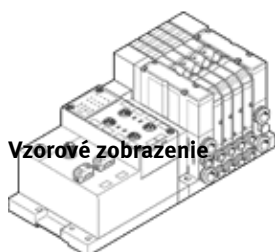

# Ventilový terminál CPA14-ASI-VI

číslo dielca: 535848

FESTO

raster 14mm.

Depending on the configuration, the illustrations, the technical data on the data sheet and the relevant accessories might not exactly match this product.

Vzorové zobrazenie

## údajový list

~ConfIndependentDatasheet

charakteristický znak	Hodnota
Funkcia ventilu	2x3/2 otvorený/zatvorený monostabilný 2x3/2 zatvorený monostabilný 2x3/2 otvorený monostabilný 5/2 monostabilný 5/2 bistabilný 5/3 v kľudovej polohe pod tlakom 5/3 v kľudovej polohe odvetraný 5/3 v kľudovej polohe zatvorený
Štandardný menovitý prietok	600 l/min
Pracovný tlak	-0,9 ... 10 bar
Elektrické ovládanie	AS-Interface
Max. počet miest na ventily	8
Max. počet tlakových zón	4
Teplota okolia	-5 ... 50 °C
Zástavbová šírka	14 mm
Spôsob ochrany	IP65
Sieťový modul	14 mm
Typ ovládania	elektrický
Druh ventilového ostrova	12
Konštrukčné vyhotovenie	piestové šupátko
napájanie riadiacim vzduchom	externý interný
Skladba ventilového terminálu	modulárne a rozšíriteľné
Ukazovateľ stavu spínania	LED
Riadiaci tlak	3 ... 8 bar
Menovité prevádzkové napätie DC	24 V
CE-Značka (pozri prehlásenie o zhode)	podľa smernice EU-EMV
Trieda odolnosti proti korózii KBK	2
Teplota média	-5 ... 50 °C