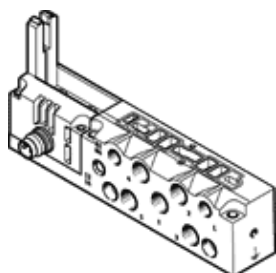

Prípojovacia doska VMPA1-IC-AP-1

číslo dielca: 533394

FESTO

pre samostatný ventil MPA1, interne napájanie ovládacieho vzduchu.

údajový list

charakteristický znak	Hodnota
Šírka	20,2 mm
Dĺžka	107,3 mm
Sieťový modul	10,5 mm
Pracovný tlak Mpa	0,3 ... 0,8 MPa
Pracovný tlak	3 ... 8 bar
Riadiaci tlak Mpa	0,3 ... 0,8 MPa
Riadiaci tlak	3 ... 8 bar
Osvedčenie	c UL us - Recognized (OL)
KC značka	KC-EMV
CE-Značka (pozri prehlásenie o zhode)	podľa smernice EU-EMV podľa EU-RoHS-RL
UKCA-značenie (pozri prehlásenie o zhode)	podľa UK predpisov pre EMC podľa UK RoHS predpisov
Trieda odolnosti proti korózii KBK	0 - Bez zaťaženia koróziou
LABS - konformita	VDMA24364-B1/B2-L
Teplota okolia	-5 ... 50 °C
Hmotnosť výrobku	92 g
Elektrická prípojka	M8 Zástrčka
Typ upevnenia prípojovacej dosky	s priebežným vŕtaním
Pneumatická prípojka 1	M7
Pneumatická prípojka 2	M7
Pneumatická prípojka 3	M7
Pneumatická prípojka 4	M7
Pneumatická prípojka 5	M7
Materiálový údaj	zhoda s RoHS
Materiál prípojovacej dosky	Hliníkový tlakový odliatok