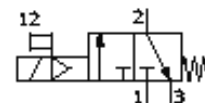

zapínací ventil MS4N-EE-1/8-V230-Z

číslo dielca: 532090

FESTO

elektrický, smer prietoku: zprava doľava

údajový list

charakteristický znak	Hodnota
Funkcia odsávania	neškrtitelný
Typ ovládania	elektrický
montážna poloha	ľubovlný
Ručné pomocné ovládanie	s aretáciou tlačítkom
Konštrukčné vyhotovenie	piestové šupátko
spôsob návratnosti	mechanická pružina
Druh riadenia	priamo
napájanie riadiacim vzduchom	interný
Smer prúdenia	nereverzibilný
Funkcia ventilu	3/2 zatvorený monostabilný
Ukazovateľ stavu spínania	s príslušenstvom
Pracovný tlak	4 ... 14 bar
b-hodnota	0,5
C-hodnota	4,5 l/sbar
Štandardný menovitý prietok	1.000 l/min
Charakteristická hodnota cievky	230V AC
Pracovné médium	stlačený vzduch
Trieda odolnosti proti korózii KBK	2
Teplota média	-10 ... 60 °C
Teplota okolia	-10 ... 60 °C
Hmotnosť výrobku	273 g
Elektrická prípojka	Zástrčka štvorhranné vyhotovenie tvar C podľa DIN 43650
Typ upevnenia	s príslušenstvom Voliteľný: zabudovanie vedenia
Pneumatická prípojka 1	NPT1/8-27
Pneumatická prípojka 2	NPT1/8-27
Pneumatická prípojka 3	G1/4
Materiálový údaj	Bez medi a PTFE
Materiálová informácia pre tesnenia	NBR
Materiálová informácia pre skriňu	Hliníkový tlakový odliatok