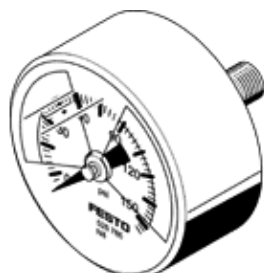

# manometer MA-50-145-N1/4-PSI-E-RG

číslo dielca: 530390

FESTO

s ukazovateľom v psi, nastaviteľný rozsah červená/zelená.  
Tento výrobok je dodateľný iba od spoločnosti Festo USA.

## údajový list

charakteristický znak	Hodnota
Oblasť zobrazenia [psi]	0 ... 145 psi
Vyhovuje predpisu	EN 837-1
Nominálna veľkosť manometra	50
Konštrukčné vyhotovenie	Manometer s valcovou pružinou
Typ upevnenia	zabudovanie vedenia
Pracovné médium	Inertné plyny neutrálne kvapaliny
Pracovný tlak	0 ... 145 Psi
faktor striedavého zaťaženia	0,66
Trieda presnosti rozmerov	2,5
Spôsob ochrany	IP43
Teplota média	-20 ... 60 °C
Teplota okolia	-20 ... 60 °C
Materiálový údaj	zhoda s RoHS
Poloha prípojky	zadná strana centrická
Pneumatická prípojka	NPT1/4-18
Materiály v kontakte s médiom	Mosadz
Materiálová informácia pre zaskrutkovací čap	Mosadz
Materiálová informácia pre skriňu	ABS
Materiálová informácia pre prieszor	PMMA
Farba púzdra	čierny
Hmotnosť výrobku	75 g
Poznámka k ovládaciemu a riadiacemu médiu	žiadene kyslík žiadene acetylén