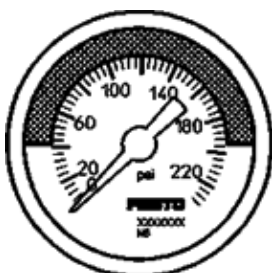

manometer MA-40-232-N1/8-PSI-E-RG

číslo dielca: 530388

FESTO

s ukazovateľom v psi, nastaviteľný rozsah červená/zelená.
Tento výrobok je dodateľný iba od spoločnosti Festo USA.

údajový list

charakteristický znak	Hodnota
Oblasť zobrazenia [psi]	0 ... 232 psi
Vyhovuje predpisu	EN 837-1
Nominálna veľkosť manometra	40
Konštrukčné vyhotovenie	Manometer s valcovou pružinou
Typ upevnenia	zabudovanie vedenia
Pracovné médium	Inertné plyny neutrálne kvapaliny
Pracovný tlak	0 ... 232 Psi
faktor striedavého zaťaženia	0,66
Trieda presnosti rozmerov	2,5
Spôsob ochrany	IP43
Teplota média	-20 ... 60 °C
Teplota okolia	-20 ... 60 °C
Materiálový údaj	zhoda s RoHS
Poloha prípojky	zadná strana centrická
Pneumatická prípojka	NPT1/8-27
Materiály v kontakte s médiom	Mosadz
Materiálová informácia pre zaskrutkovací čap	Mosadz
Materiálová informácia pre skriňu	ABS
Materiálová informácia pre prieszor	PMMA
Farba púzdra	čierny
Hmotnosť výrobku	60 g
Poznámka k ovládaciemu a riadiacemu médiu	žiadene kyslík žiadene acetylén