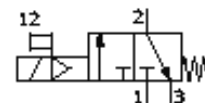

zapínací ventil MS6-EE-1/4-V230-Z

číslo dielca: 529832

FESTO

elektrický, smer prietoku: zprava doľava

údajový list

charakteristický znak	Hodnota
Funkcia odsávania	neškrtiteľný
Typ ovládania	elektrický
montážna poloha	ľubovoľný
Ručné pomocné ovládanie	s aretáciou tlačítkom
Konštrukčné vyhotovenie	piestové šupátko
spôsob návratnosti	mechanická pružina
Druh riadenia	priamo
napájanie riadiacim vzduchom	interný
Smer prúdenia	nereverzibilný
Funkcia ventilu	3/2 zatvorený monostabilný
Ukazovateľ stavu spínania	s príslušenstvom
Pracovný tlak	4 ... 18 bar
b-hodnota	0,5
C-hodnota	11 l/sbar
Štandardný menovitý prietok	2.600 l/min
Charakteristická hodnota cievky	230V AC
Pracovné médium	stlačený vzduch
Trieda odolnosti proti korózii KBK	2
Teplota média	-10 ... 60 °C
Teplota okolia	-10 ... 60 °C
Hmotnosť výrobku	740 g
Elektrická prípojka	Zástrčka štvorhranné vyhotovenie tvar C podľa DIN 43650
Typ upevnenia	s príslušenstvom Voliteľný: zabudovanie vedenia
Pneumatická prípojka 1	G1/4
Pneumatická prípojka 2	G1/4
Pneumatická prípojka 3	G1/2
Materiálový údaj	Bez medi a PTFE
Materiálová informácia pre tesnenia	NBR
Materiálová informácia pre skriňu	Hliníkový tlakový odliatok