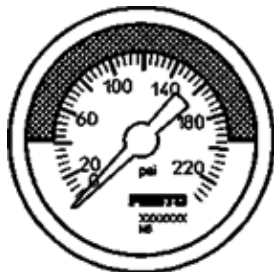

manometer

MA-63-232-R1/4-PSI-E-RG

číslo dielca: 526793

Výbehový typ

s ukazovateľom v psi, nastaviteľný rozsah červená/zelená.

Výbehový typ. Dodateľný do 2014. Pre alternatívny produkt - pozrite portál podpory.

FESTO

údajový list

charakteristický znak	Hodnota
Oblasť zobrazenia [psi]	0 ... 232 psi
Vyhovuje predpisu	EN 837-1
Nominálna veľkosť manometra	63
Konštrukčné vyhotovenie	Manometer s valcovou pružinou
Typ upevnenia	zabudovanie vedenia
Pracovné médium	Inertné plyny neutrálne kvapaliny
Pracovný tlak	0 ... 232 Psi
faktor striedavého zaťaženia	0,66
Trieda presnosti rozmerov	2,5
Spôsob ochrany	IP43
Teplota média	-20 ... 60 °C
Teplota okolia	-20 ... 60 °C
Materiálový údaj	zhoda s RoHS
Poloha prípojky	zadná strana centrická
Pneumatická prípojka	R1/4
Materiály v kontakte s médium	Mosadz
Materiálová informácia pre zaskrutkovací čap	Mosadz
Materiálová informácia pre skriňu	ABS
Materiálová informácia pre priezor	PMMA
Farba púzdra	čierny
Hmotnosť výrobku	90 g
Poznámka k ovládaciemu a riadiacemu médiu	žiadene kyslík žiadene acetylén