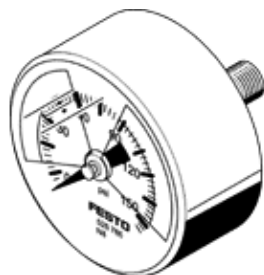

manometer MA-63-145-R1/4-PSI-E-RG

číslo dielca: 526792

Výbehový typ

s ukazovateľom v psi, nastaviteľný rozsah červená/zelená.

Výbehový typ. Dodateľný do 2014. Pre alternatívny produkt - pozrite portál podpory.

FESTO

údajový list

charakteristický znak	Hodnota
Oblasť zobrazenia [psi]	0 ... 145 psi
Vyhovuje predpisu	EN 837-1
Nominálna veľkosť manometra	63
Konštrukčné vyhotovenie	Manometer s valcovou pružinou
Typ upevnenia	zabudovanie vedenia
Pracovné médium	Inertné plyny neutrálne kvapaliny
Pracovný tlak	0 ... 145 Psi
faktor striedavého zaťaženia	0,66
Trieda presnosti rozmerov	2,5
Spôsob ochrany	IP43
Teplota média	-20 ... 60 °C
Teplota okolia	-20 ... 60 °C
Materiálový údaj	zhoda s RoHS
Poloha prípojky	zadná strana centrická
Pneumatická prípojka	R1/4
Materiály v kontakte s médium	Mosadz
Materiálová informácia pre zaskrutkovací čap	Mosadz
Materiálová informácia pre skriňu	ABS
Materiálová informácia pre priezor	PMMA
Farba púzdra	čierny
Hmotnosť výrobku	90 g
Poznámka k ovládaciemu a riadiacemu médiu	žiadene kyslík žiadene acetylén