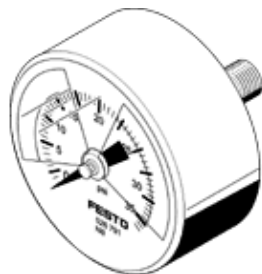

Manometer MA-50-36-R1/4-PSI-E-RG

číslo dielca: 526788

FESTO

s ukazovateľom v psi, nastaviteľný rozsah červená/zelená.

údajový list

| charakteristický znak | Hodnota |
|---|--------------------------------------|
| Rozsah zobrazenia | 0 ... 36 psi |
| Vyhovuje predpisu | EN 837-1 |
| Nominálna veľkosť manometra | 50 |
| Konštrukčné vyhotovenie | Manometer s valcovou pružinou |
| Typ upevnenia | zabudovanie vedenia |
| Pracovné médium | Inertné plyny neutrálne kvapaliny |
| Pracovný tlak | 0 ... 36 Psi |
| faktor striedavého zaťaženia | 0,66 |
| Trieda presnosti rozmerov | 2,5 |
| Spôsob ochrany | IP43 |
| Teplota média | -20 ... 60 °C |
| Teplota okolia | -20 ... 60 °C |
| LABS - konformita | VDMA24364-B1/B2-L |
| Materiálový údaj | zhoda s RoHS |
| Poloha prípojky | zadná strana centrická |
| Pneumatická prípojka | R1/4 |
| Materiály v kontakte s médiom | Mosadz |
| Materiál závitového čapu | Mosadz |
| Materiál telesa | ABS |
| Materiál okienka | PMMA |
| Farba púzdra | čierny |
| Hmotnosť výrobku | 75 g |
| Poznámka k ovládaciemu a riadiacemu médiu | žiadene acetylén žiadene kyslík |