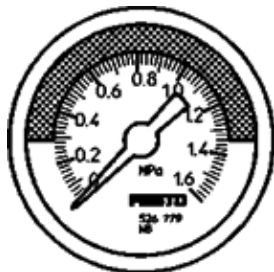

manometer

MA-63-1,6-R1/4-MPA-E-RG

číslo dielca: 526785

Výbehový typ

s ukazovateľom v MPa, nastaviteľný rozsah červená/zelená.

Výbehový typ. Dodateľný do 2014. Pre alternatívny produkt - pozrite portál podpory.

FESTO

údajový list

charakteristický znak	Hodnota
Oblasť zobrazenia [MPa]	0 ... 1,6 MPa
Vyhovuje predpisu	EN 837-1
Nominálna veľkosť manometra	63
Konštrukčné vyhotovenie	Manometer s valcovou pružinou
Typ upevnenia	zabudovanie vedenia
Pracovné médium	Inertné plyny neutrálne kvapaliny
Pracovný tlak	0 ... 1,6 MPa
faktor striedavého zaťaženia	0,66
Trieda presnosti rozmerov	2,5
Spôsob ochrany	IP43
Teplota média	-20 ... 60 °C
Teplota okolia	-20 ... 60 °C
Materiálový údaj	zhoda s RoHS
Poloha prípojky	zadná strana centrická
Pneumatická prípojka	R1/4
Materiály v kontakte s médium	Mosadz
Materiálová informácia pre zaskrutkovací čap	Mosadz
Materiálová informácia pre skriňu	ABS
Materiálová informácia pre priezor	PMMA
Farba púzdra	čierny
Hmotnosť výrobku	90 g
Poznámka k ovládaciemu a riadiacemu médiu	žiadene kyslík žiadene acetylén