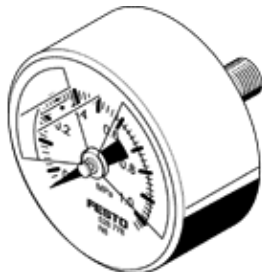

# manometer MA-63-1,0-R1/4-MPA-E-RG

číslo dielca: 526784

Výbehový typ

s ukazovateľom v MPa, nastaviteľný rozsah červená/zelená.

Výbehový typ. Dodateľný do 2014. Pre alternatívny produkt - pozrite portál podpory.

## údajový list

charakteristický znak	Hodnota
Oblasť zobrazenia [MPa]	0 ... 1 MPa
Vyhovuje predpisu	EN 837-1
Nominálna veľkosť manometra	63
Konštrukčné vyhotovenie	Manometer s valcovou pružinou
Typ upevnenia	zabudovanie vedenia
Pracovné médium	Inertné plyny neutrálne kvapaliny
Pracovný tlak	0 ... 1 MPa
faktor striedavého zaťaženia	0,66
Trieda presnosti rozmerov	2,5
Spôsob ochrany	IP43
Teplota média	-20 ... 60 °C
Teplota okolia	-20 ... 60 °C
Materiálový údaj	zhoda s RoHS
Poloha prípojky	zadná strana centrická
Pneumatická prípojka	R1/4
Materiály v kontakte s médium	Mosadz
Materiálová informácia pre zaskrutkovací čap	Mosadz
Materiálová informácia pre skriňu	ABS
Materiálová informácia pre priezor	PMMA
Farba púzdra	čierny
Hmotnosť výrobku	90 g
Poznámka k ovládaciemu a riadiacemu médiu	žiadene kyslík žiadene acetylén