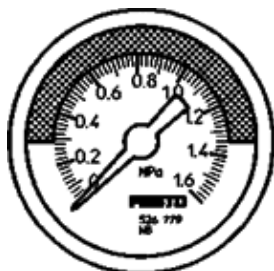

# Manometer MA-50-1,6-R1/4-MPA-E-RG

číslo dielca: 526782

FESTO

s ukazovateľom v MPa, nastaviteľný rozsah červená/zelená.

## údajový list

charakteristický znak	Hodnota
Rozsah zobrazenia	0 ... 1,6 MPa
Vyhovuje predpisu	EN 837-1
Nominálna veľkosť manometra	50
Konštrukčné vyhotovenie	Manometer s valcovou pružinou
Typ upevnenia	zabudovanie vedenia
Pracovné médium	Inertné plyny neutrálne kvapaliny
Pracovný tlak Mpa	0 ... 1,6 MPa
Pracovný tlak	0 ... 16 bar 0 ... 232 psi
faktor striedavého zaťaženia	0,66
Trieda presnosti rozmerov	2,5
Spôsob ochrany	IP43
Teplota média	-20 ... 60 °C
Teplota okolia	-20 ... 60 °C
LABS - konformita	VDMA24364-B1/B2-L
Materiálový údaj	zhoda s RoHS
Poloha prípojky	zadná strana centrická
Pneumatická prípojka	R1/4
Materiály v kontakte s médium	Mosadz
Materiál závitového čapu	Mosadz
Materiál telesa	ABS
Materiál okienka	PMMA
Farba púzdra	čierny
Hmotnosť výrobku	75 g
Poznámka k ovládaciemu a riadiacemu médiu	žiadene acetylén žiadene kyslík