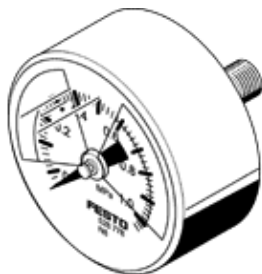

# Manometer MA-50-1,0-R1/4-MPA-E-RG

číslo dielca: 526781

FESTO

s ukazovateľom v MPa, nastaviteľný rozsah červená/zelená.

## údajový list

charakteristický znak	Hodnota
Rozsah zobrazenia	0 ... 1 MPa
Vyhovuje predpisu	EN 837-1
Nominálna veľkosť manometra	50
Konštrukčné vyhotovenie	Manometer s valcovou pružinou
Typ upevnenia	zabudovanie vedenia
Pracovné médium	Inertné plyny neutrálne kvapaliny
Pracovný tlak Mpa	0 ... 1 MPa
Pracovný tlak	0 ... 10 bar 0 ... 145 psi
faktor striedavého zaťaženia	0,66
Trieda presnosti rozmerov	2,5
Spôsob ochrany	IP43
Teplota média	-20 ... 60 °C
Teplota okolia	-20 ... 60 °C
LABS - konformita	VDMA24364-B1/B2-L
Materiálový údaj	zhoda s RoHS
Poloha prípojky	zadná strana centrická
Pneumatická prípojka	R1/4
Materiály v kontakte s médium	Mosadz
Materiál závitového čapu	Mosadz
Materiál telesa	ABS
Materiál okienka	PMMA
Farba púzdra	čierny
Hmotnosť výrobku	75 g
Poznámka k ovládaciemu a riadiacemu médiu	žiadene acetylén žiadene kyslík