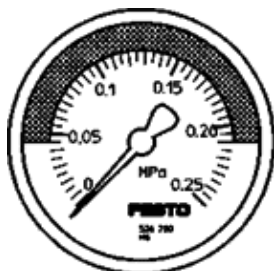

Manometer MA-50-0,25-R1/4-MPA-E-RG

číslo dielca: 526780

FESTO

s ukazovateľom v MPa, nastaviteľný rozsah červená/zelená.

údajový list

charakteristický znak	Hodnota
Rozsah zobrazenia	0 ... 0,25 MPa
Vyhovuje predpisu	EN 837-1
Nominálna veľkosť manometra	50
Konštrukčné vyhotovenie	Manometer s valcovou pružinou
Typ upevnenia	zabudovanie vedenia
Pracovné médium	Inertné plyny neutrálne kvapaliny
Pracovný tlak Mpa	0 ... 0,25 MPa
Pracovný tlak	0 ... 2,5 bar 0 ... 36,25 psi
faktor striedavého zaťaženia	0,66
Trieda presnosti rozmerov	2,5
Spôsob ochrany	IP43
Teplota média	-20 ... 60 °C
Teplota okolia	-20 ... 60 °C
LABS - konformita	VDMA24364-B1/B2-L
Materiálový údaj	zhoda s RoHS
Poloha prípojky	zadná strana centrická
Pneumatická prípojka	R1/4
Materiály v kontakte s médium	Mosadz
Materiál závitového čapu	Mosadz
Materiál telesa	ABS
Materiál okienka	PMMA
Farba púzdra	čierny
Hmotnosť výrobku	75 g
Poznámka k ovládaciemu a riadiacemu médiu	žiadene acetylén žiadene kyslík