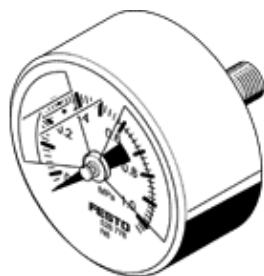

# Manometer MA-40-1,0-R1/8-MPA-E-RG

číslo dielca: 526778

FESTO

s ukazovateľom v MPa, nastaviteľný rozsah červená/zelená.

## údajový list

charakteristický znak	Hodnota
Rozsah zobrazenia	0 ... 1 MPa
Vyhovuje predpisu	EN 837-1
Nominálna veľkosť manometra	40
Konštrukčné vyhotovenie	Manometer s valcovou pružinou
Typ upevnenia	zabudovanie vedenia
Pracovné médium	Inertné plyny neutrálne kvapaliny
Pracovný tlak Mpa	0 ... 1 MPa
Pracovný tlak	0 ... 10 bar 0 ... 145 psi
faktor striedavého zaťaženia	0,66
Trieda presnosti rozmerov	2,5
Spôsob ochrany	IP43
Teplota média	-20 ... 60 °C
Teplota okolia	-20 ... 60 °C
LABS - konformita	VDMA24364-B1/B2-L
Materiálový údaj	zhoda s RoHS
Poloha prípojky	zadná strana centrická
Pneumatická prípojka	R1/8
Materiály v kontakte s médium	Mosadz
Materiál závitového čapu	Mosadz
Materiál telesa	ABS
Materiál okienka	PMMA
Farba púzdra	čierny
Hmotnosť výrobku	60 g
Poznámka k ovládaciemu a riadiacemu médiu	žiadene acetylén žiadene kyslík