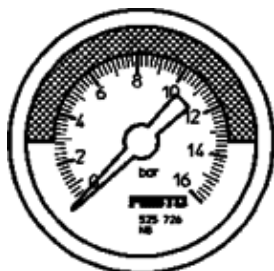

Manometer MA-50-16-R1/4-E-RG

číslo dielca: 525729

FESTO

s ukazovateľom v bar, nastaviteľný rozsah červená/zelená.

údajový list

charakteristický znak	Hodnota
Oblasť zobrazenia [bar]	0 ... 16 bar
Vyhovuje predpisu	EN 837-1
Nominálna veľkosť manometra	50
Konštrukčné vyhotovenie	Manometer s valcovou pružinou
Typ upevnenia	zabudovanie vedenia
Pracovné médium	Inertné plyny neutrálne kvapaliny
Pracovný tlak Mpa	0 ... 1,6 MPa
Pracovný tlak	0 ... 16 bar 0 ... 232 psi
faktor striedavého zaťaženia	0,66
Trieda presnosti rozmerov	2,5
Spôsob ochrany	IP43
Teplota média	-20 ... 60 °C
Teplota okolia	-20 ... 60 °C
LABS - konformita	VDMA24364-B1/B2-L
Materiálový údaj	zhoda s RoHS
Poloha prípojky	zadná strana centrická
Pneumatická prípojka	R1/4
Materiály v kontakte s médium	Mosadz
Materiál závitového čapu	Mosadz
Materiál telesa	ABS
Materiál okienka	PMMA
Farba púzdra	čierny
Hmotnosť výrobku	75 g
Poznámka k ovládaciemu a riadiacemu médiu	žaden acetylén žaden kyslík