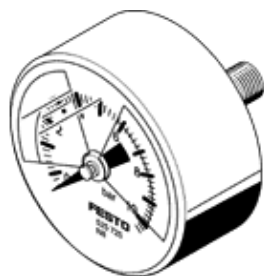

Manometer MA-50-10-R1/4-E-RG

číslo dielca: 525728

FESTO

s ukazovateľom v bar, nastaviteľný rozsah červená/zelená.

údajový list

charakteristický znak	Hodnota
Oblasť zobrazenia [bar]	0 ... 10 bar
Vyhovuje predpisu	EN 837-1
Nominálna veľkosť manometra	50
Konštrukčné vyhotovenie	Manometer s valcovou pružinou
Typ upevnenia	zabudovanie vedenia
Pracovné médium	Inertné plyny neutrálne kvapaliny
Pracovný tlak Mpa	0 ... 1 MPa
Pracovný tlak	0 ... 10 bar 0 ... 145 psi
faktor striedavého zaťaženia	0,66
Trieda presnosti rozmerov	2,5
Spôsob ochrany	IP43
Teplota média	-20 ... 60 °C
Teplota okolia	-20 ... 60 °C
LABS - konformita	VDMA24364-B1/B2-L
Materiálový údaj	zhoda s RoHS
Poloha prípojky	zadná strana centrická
Pneumatická prípojka	R1/4
Materiály v kontakte s médium	Mosadz
Materiál závitového čapu	Mosadz
Materiál telesa	ABS
Materiál okienka	PMMA
Farba púzdra	čierny
Hmotnosť výrobku	75 g
Poznámka k ovládaciemu a riadiacemu médiu	žiadene acetylén žiadene kyslík