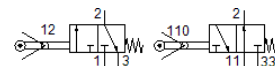

# Ventil s výkyvnou pákou RW/O-3-1/8

číslo dielca: 4937

FESTO

Ventil je podľa zapojenia prívodov v kludovej polohe uzavretý, alebo otvorený.

Tento typ je vhodný pre prevádzkovanie vakuu.

## údajový list

charakteristický znak	Hodnota
Funkcia ventilu	3/2 otvorený/zatvorený monostabilný
Typ ovládania	mechanický
Štandardný menovitý prietok	140 l/min
Pracovný tlak	-0,95 ... 8 bar
Konštrukčné vyhotovenie	piestové sedlo
Menovitá hodnota	3,5 mm
Druh riadenia	priamo
Pracovné médium	Stlačený vzduch podľa ISO8573-1:2010 [-:-:-]
Poznámka k ovládaciemu a riadiacemu médiu	Možná prevádzka s mazaním (pre ďalšiu prevádzku požadovaná)
LABS - konformita	VDMA24364-B1/B2-L
Teplota okolia	-10 ... 60 °C
Ovládacia sila	28 N
Hmotnosť výrobku	150 g
Typ upevnenia	s priebežným vŕtaním
Pneumatická prípojka 1	G1/8
Pneumatická prípojka 2	G1/8
Pneumatická prípojka 3	G1/8
Materiál tesnení	NBR
Materiál telesa	Hliník, eloxovaný