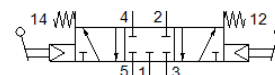

### údajový list

charakteristický znak	Hodnota
Funkcia ventilu	5/3 v kľudovej polohe zatvorený
Typ ovládania	manuálny
Štandardný menovitý prietok	680 l/min
Pracovný tlak Mpa	0,2 ... 1 MPa
Pracovný tlak	2 ... 10 bar
spôsob návratnosti	mechanická pružina
Menovitá hodnota	7 mm
Princíp tesnenia	mäkký
Druh riadenia	predregulovaný
Smer prúdenia	nereverzibilný
LABS - konformita	VDMA24364-B1/B2-L
Teplota okolia	-10 ... 60 °C
Hmotnosť výrobku	1.060 g
Pneumatická prípojka 1	G1/4
Pneumatická prípojka 2	G1/4
Pneumatická prípojka 3	G1/4