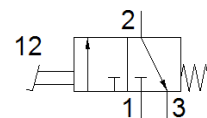

Ventil s tlačidlom F-3-M5

číslo dielca: 4452

FESTO

Tento typ je vhodný pre prevádzkovanie vákuu.

údajový list

charakteristický znak	Hodnota
Funkcia ventilu	3/2 zatvorený monostabilný
Štandardný menovitý prietok	80 l/min
Pracovný tlak	-0,9 ... 8 bar
spôsob návratnosti	mechanická pružina
Druh riadenia	priamo
LABS - konformita	VDMA24364-B1/B2-L
Hmotnosť výrobku	235 g
Pneumatická prípojka 1	M5
Pneumatická prípojka 2	M5
Pneumatická prípojka 3	M5