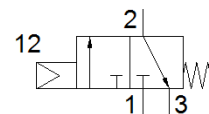

teleso základného ventilu

LC-3-1/8

číslo dielca: 3737

Výbehový typ

Výbehový typ. Dodatečný do 2018. Pre alternatívny produkt - pozrite portál podpory.

FESTO

údajový list

charakteristický znak	Hodnota
Štandardný menovitý prietok	80 l/min
Pracovný tlak	0 ... 8 bar
Pneumatická prípojka 1	G1/8